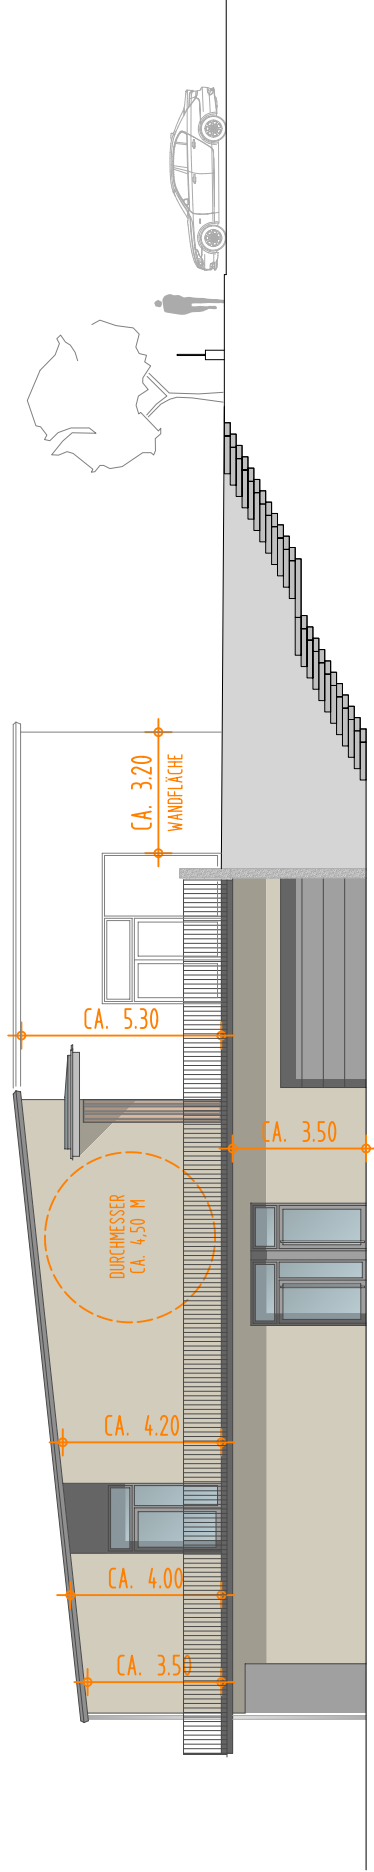

# SÜDOSTSEITE

EINGANG

WANDELÄCHE

# SÜDWESTSEITE

NEUBAU EINER KINDERTAGESSTÄTTE IN DAHN, SCHLOSSSTRASSE 23  
 STADT DAHN, SCHULSTRASSE 29, 66994 DAHN